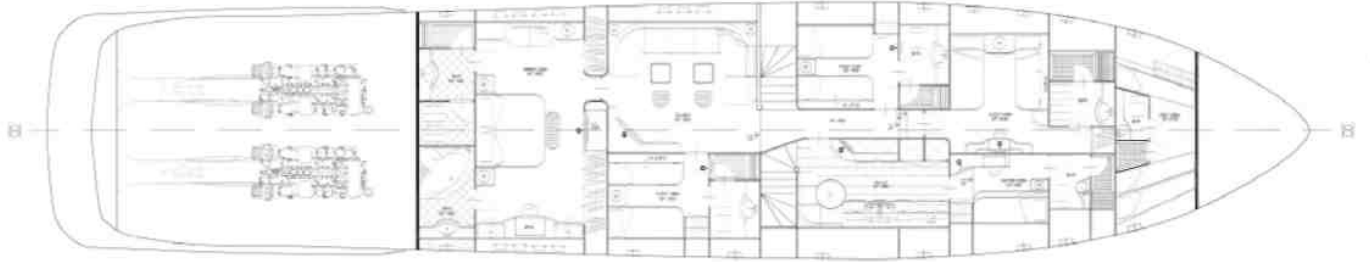

DIMENSIONI PRINCIPALI	
MAIN DIMENSIONS	
Lunghezza FT.	33,260 m
Lunghezza CA	
Larghezza FT.	7,25 m
Altezza FT.	7,60 m
Larghezza	

	MY MANGUSTA 108' OPEN	
	PRODOTTORE	
	SPECIAL ARRANGEMENT	
	DATA 20/02/2010	NOME 140 14 CA
MODELLO 108'		DATA 01/08/04 CA