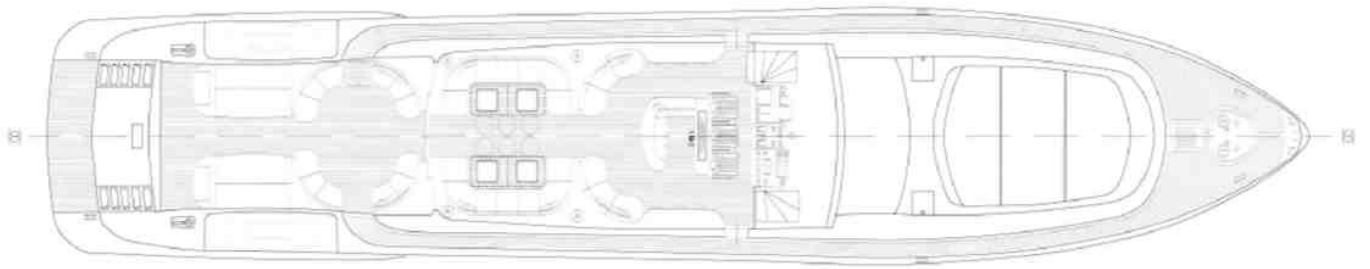

DIMENSIONI PRINCIPALI	
MAIN DIMENSIONS	
Lunghezza FT.	33,260 m
Lunghezza CA	
Larghezza FT.	7,25 m
Altezza FT.	7,60 m
Larghezza	

	MY MANGUSTA 108' OPEN	
	PRODOTTORE	
	SPECIAL ARRANGEMENT	
	DATA 20/02/2010	NOME 140 14 CA
MODELLO 108'		DATA 01/08/04 CA